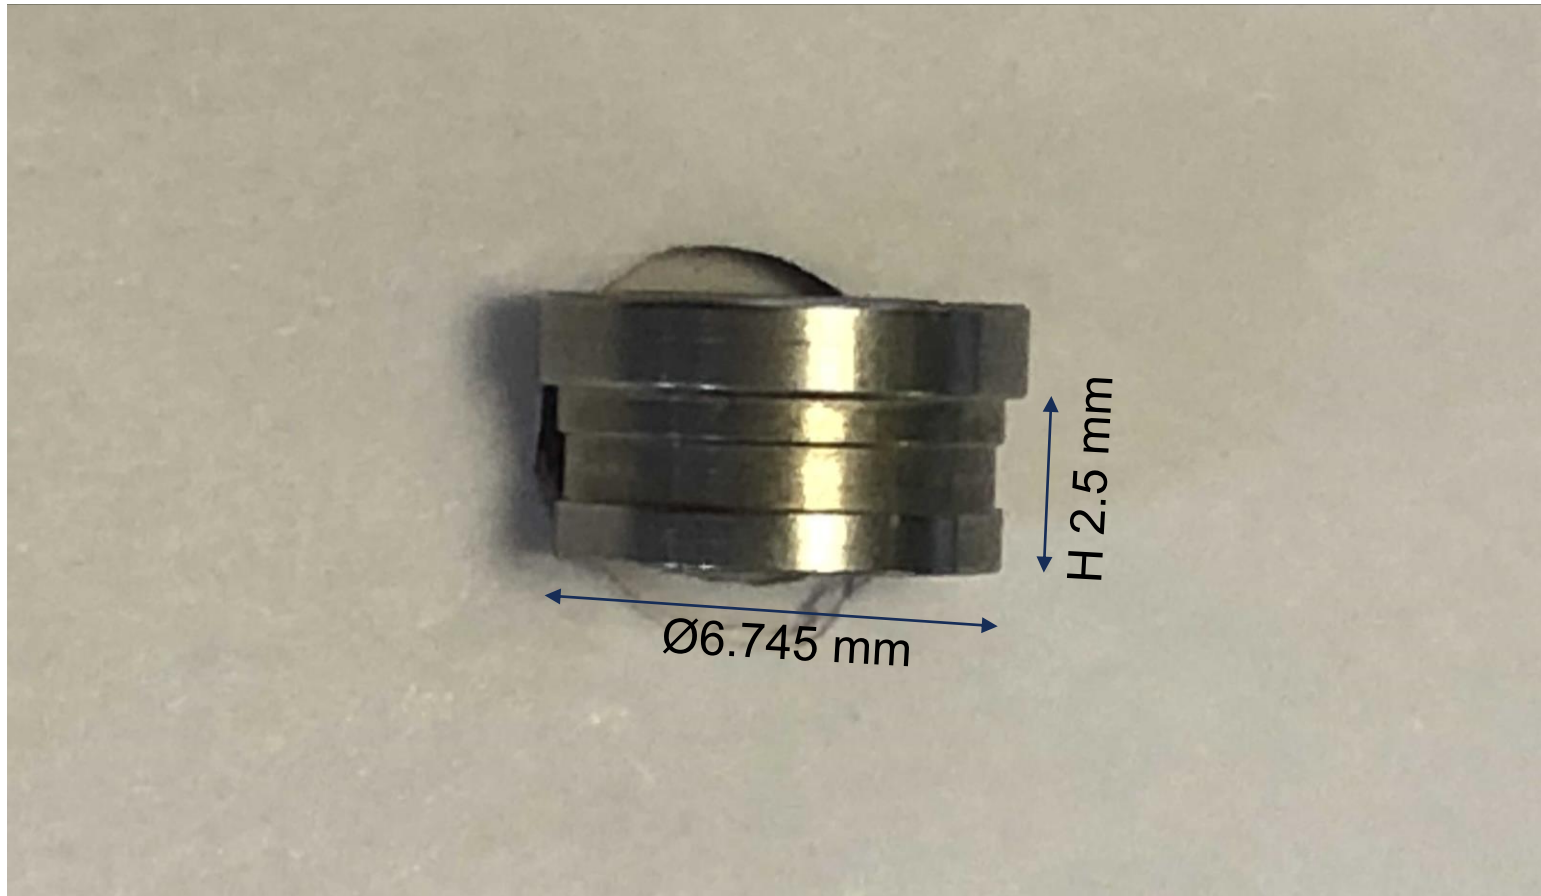

PARAMETRES TUBE GUIDAGE BLUE SKY PLAN – DOUILLES

BioSummer 3D
Care Different !

V23 – Aout 2018

DOUILLE SLL - DIMENSIONS

DOUILLE SLS - DIMENSIONS

VALEURS POUR TUBE DE GUIDAGE – LOGICIEL BLUE SKY PLAN

EXEMPLE DE GUIDE AVEC DOUILLES SLS, SLL, SLSE