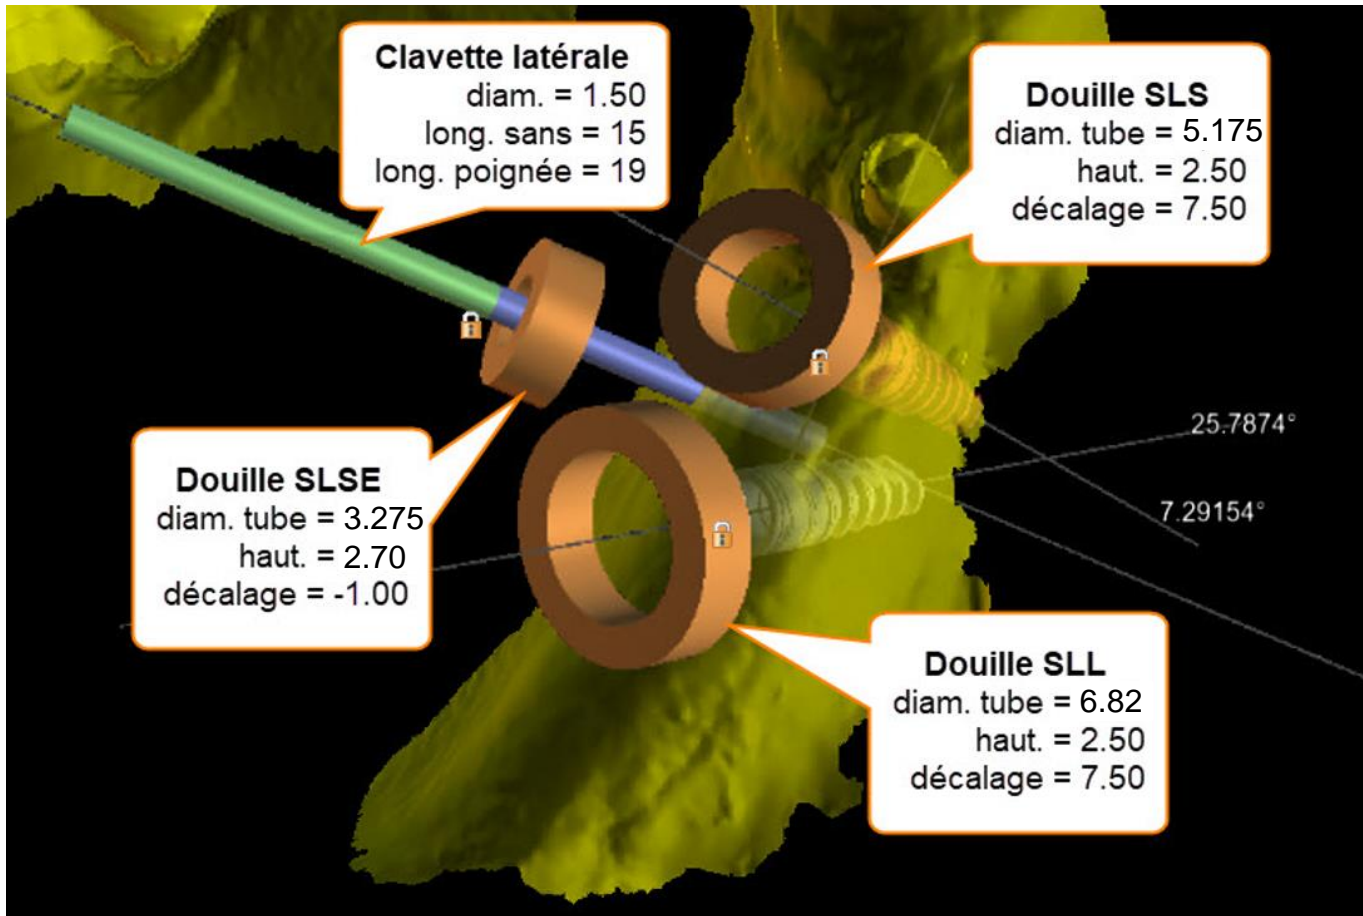

PARAMETRES TUBE GUIDAGE BLUE SKY PLAN – DOUILLES

BioSummer 3D
Care Different !

V23 – Aout 2018

DOUILLE SLL - DIMENSIONS

DOUILLE SLS - DIMENSIONS

VALEURS POUR TUBE DE GUIDAGE – LOGICIEL BLUE SKY PLAN

EXEMPLE DE GUIDE AVEC DOUILLES SLS, SLL, SLSE