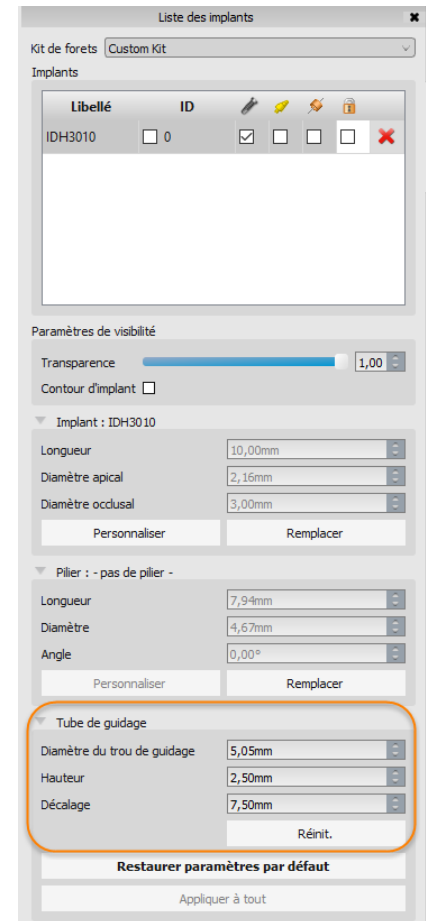

PARAMETRES TUBE GUIDAGE BLUE SKY PLAN – DOUILLES

BioSummer 3D
Care Different !

V23 – Aout 2018

DOUILLE SLL - DIMENSIONS

DOUILLE SLS - DIMENSIONS

VALEURS POUR TUBE DE GUIDAGE – LOGICIEL BLUE SKY PLAN

EXEMPLE DE GUIDE AVEC DOUILLES SLS, SLL, SLSE