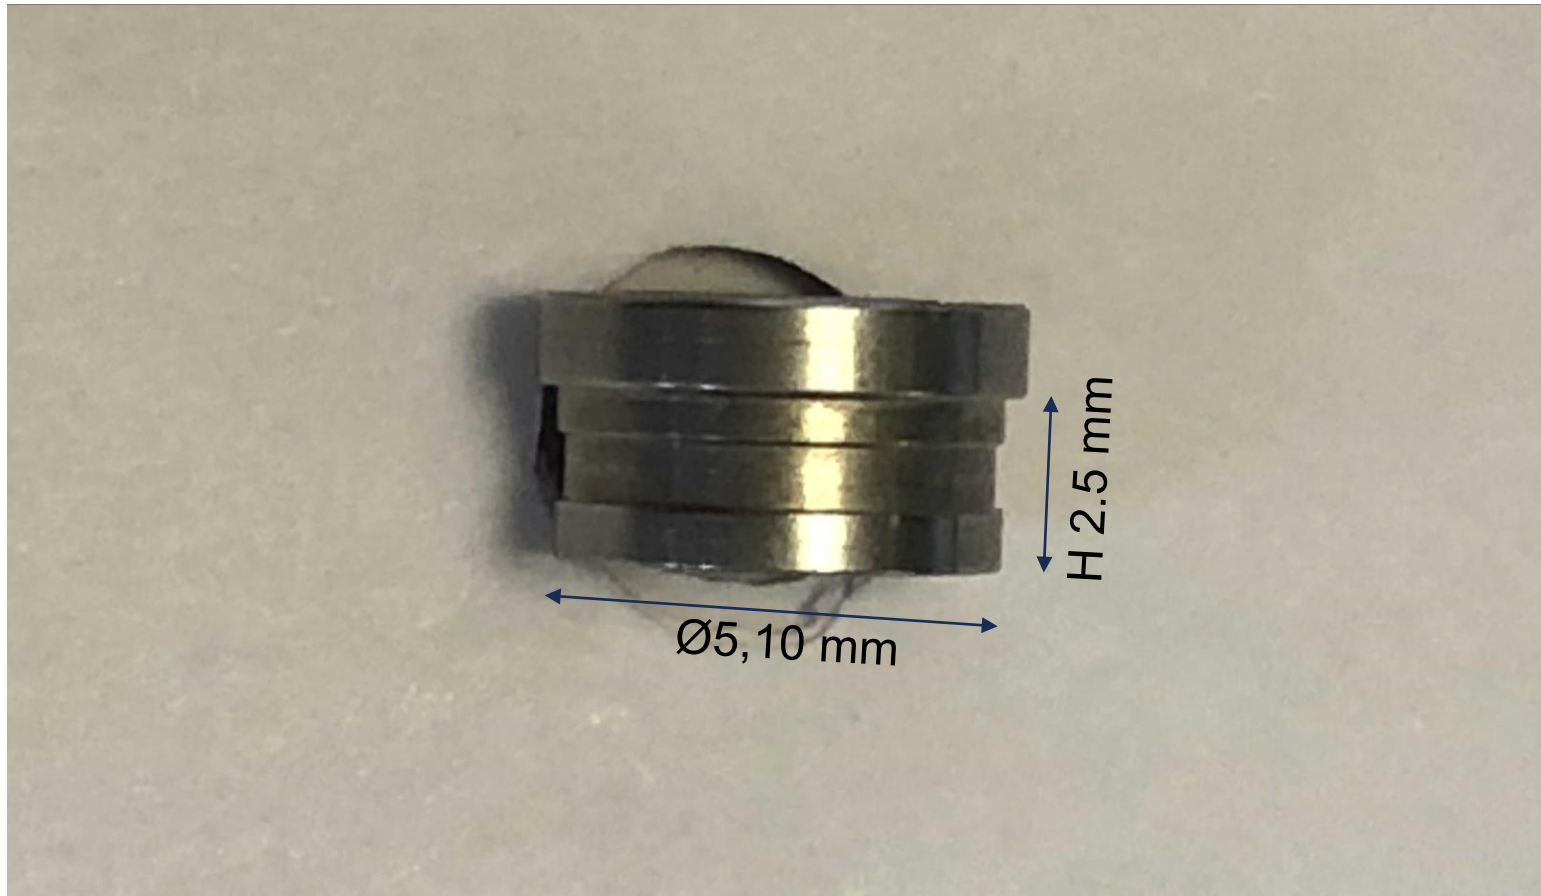

PARAMETRES TUBE GUIDAGE BLUE SKY PLAN – DOUILLES

BioSummer 3D
Care Different !

V23 – Aout 2018

DOUILLE SLL - DIMENSIONS

DOUILLE SLS - DIMENSIONS

VALEURS POUR TUBE DE GUIDAGE – LOGICIEL BLUE SKY PLAN

EXEMPLE DE GUIDE AVEC DOUILLES SLS, SLL, SLSE